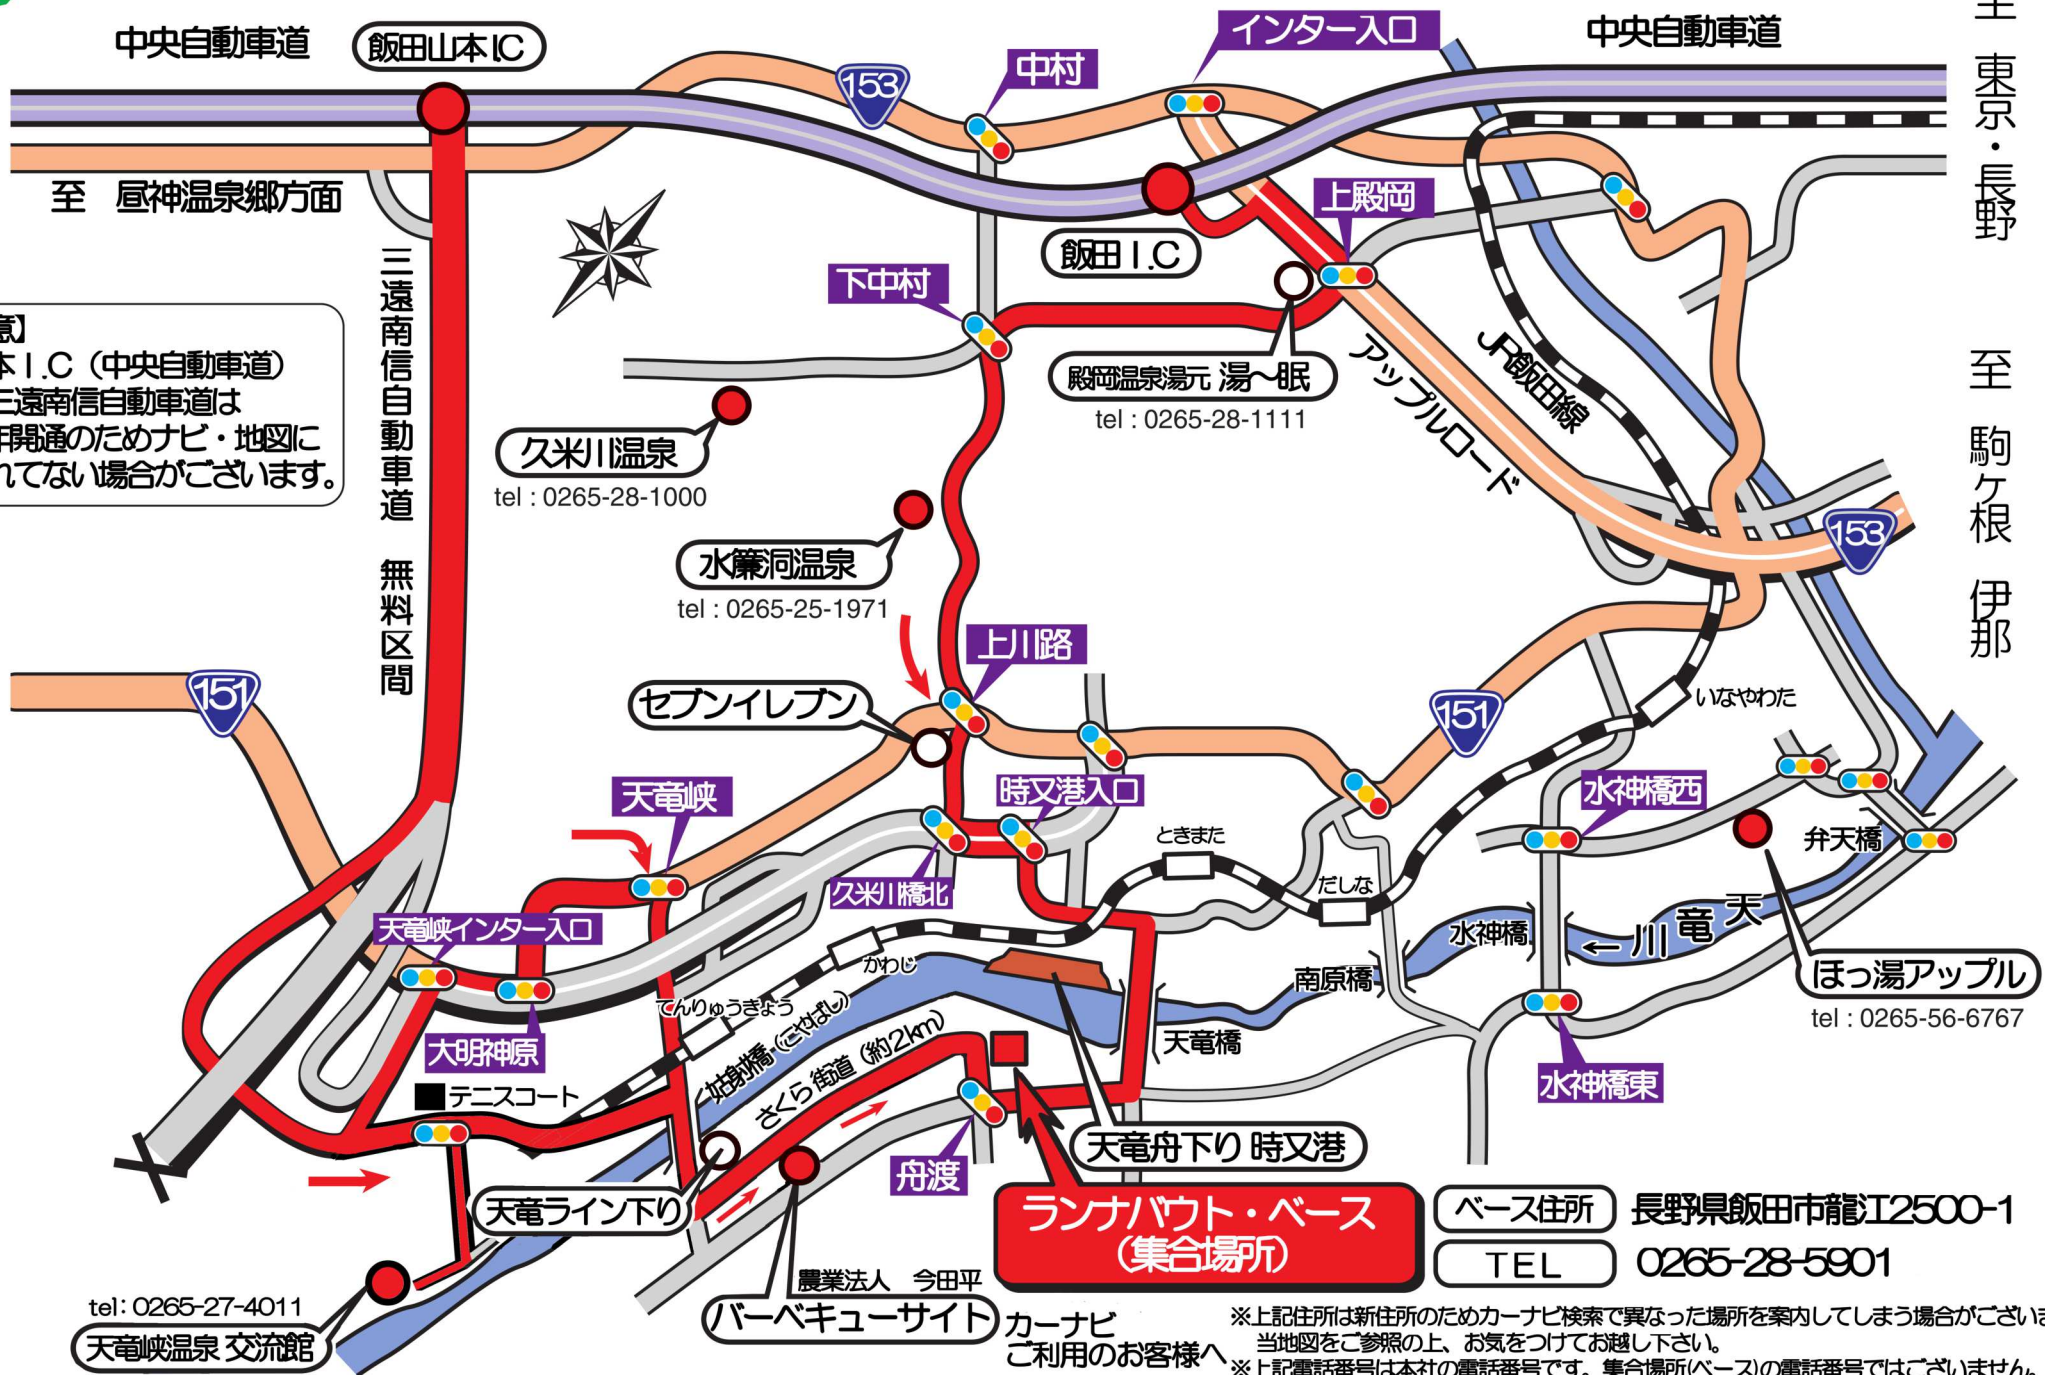

天竜川ラフティング ランナバウト 集合場所マップ

至 名古屋

至 東京・長野

至 駒ヶ根 伊那

至 下條村

【ご注意】
飯田山本 I.C (中央自動車道)
および三遠南信自動車道は
2008年開通のためナビ・地図に
反映されていない場合がございます。

ランナバウト・ベース (集合場所)

ベース住所	長野県飯田市龍江2500-1
TEL	0265-28-5901